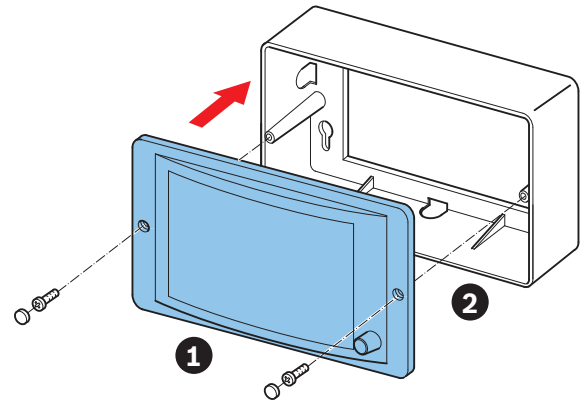

* (veškerá měření jsou provedena s růžovým šumem, hodnoty jsou uvedeny v jednotkách dB SPL)

Zápusťná montáž do zdí a stropů Rozměry v mm (1) LBC 3011/41 nebo LBC 3011/51

K dispozici jsou dvě montážní krabice, jedna pro povrchovou montáž na pevné povrchy, druhá pro zápusťnou montáž do zdí bez dutin. Krabice LBC 3012/01 umožňuje přizpůsobit panelový reproduktor jako samostatnou jednotku pro povrchovou montáž.

LBC 3012/01 Krabice pro povrchovou montáž

Rozměry v mm s vylamovacími otvory

Povrchová montáž. (1) LBC 3011/41 nebo LBC 3011/51. (2) LBC 3012/01

LBC 3013/01 Krabice pro zápusťnou montáž

Rozměry v mm

Zápusťná montáž. (1) LBC 3011/41 nebo LBC 3011/51. (2) LBC 3013/01