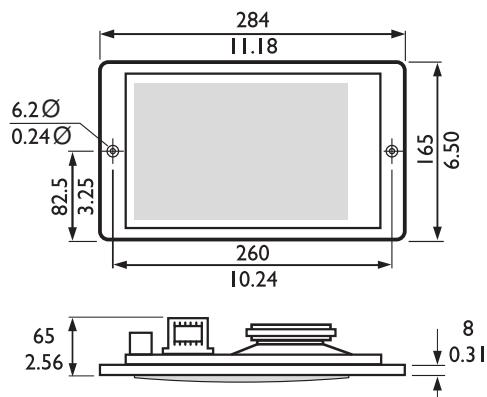

Certifikáty a osvědčení

Reproduktory evakuačního rozhlasu jsou speciálně navrženy pro použití v budovách, kde je výkonnost systémů pro slovní předávání pokynů k evakuaci řízena předpisy. Reproductor LBC 3011/x1 je určen pro použití v systémech evakuačního rozhlasu.

Bezpečnost	V souladu s normou EN 60065
Poplachové hlášení	V souladu s normou BS 5839-8
Samozhášivost	Třída V0 podle normy UL 94

Poznámky k instalaci/konfiguraci

LBC 3011/41

Rozměry v mm