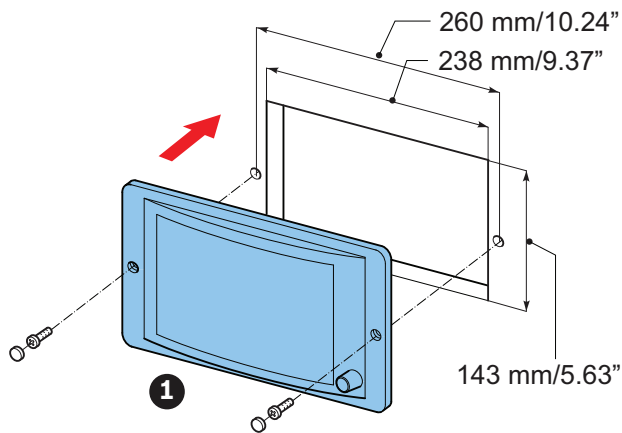

LBC 3011/51

Rozměry v mm

Schéma zapojení

Vertikální polární diagram (měřeno s růžovým šumem)

Vertikální polární diagram (měřeno s růžovým šumem)

Horizontální polární diagram (měřeno s růžovým šumem)

Kmitočtová charakteristika

* (veškerá měření jsou provedena s růžovým šumem, hodnoty jsou uvedeny v jednotkách dB SPL)

Zápusťná montáž do zdí a stropů Rozměry v mm (1) LBC 3011/41 nebo LBC 3011/51

K dispozici jsou dvě montážní krabice, jedna pro povrchovou montáž na pevné povrchy, druhá pro zápusťnou montáž do zdí bez dutin. Krabice LBC 3012/01 umožňuje přizpůsobit panelový reproduktor jako samostatnou jednotku pro povrchovou montáž.