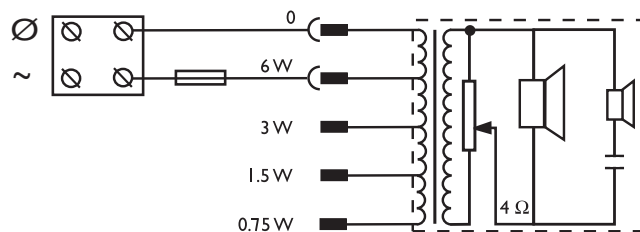

LBC 3011/51

Rozměry v mm

Schéma zapojení

Vertikální polární diagram (měřeno s růžovým šumem)

Vertikální polární diagram (měřeno s růžovým šumem)

Horizontální polární diagram (měřeno s růžovým šumem)

Kmitočtová charakteristika