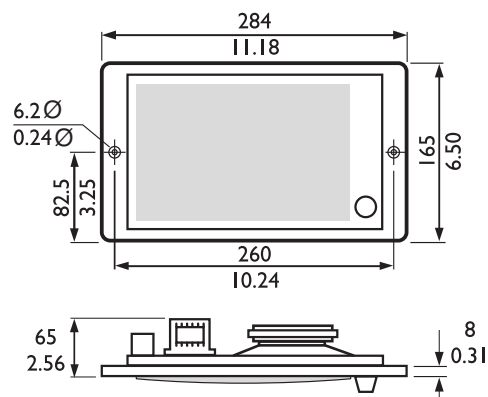

Bezpečnost	V souladu s normou EN 60065
Poplachové hlášení	V souladu s normou BS 5839-8
Samozhášivost	Třída V0 podle normy UL 94

Poznámky k instalaci/konfiguraci

LBC 3011/41

Rozměry v mm

Schéma zapojení

Horizontální polární diagram (měřeno s růžovým šumem)

LBC 3011/51

Rozměry v mm

Schéma zapojení

Vertikální polární diagram (měřeno s růžovým šumem)

Vertikální polární diagram (měřeno s růžovým šumem)

Horizontální polární diagram (měřeno s růžovým šumem)

Kmitočtová charakteristika

* Provozně technické údaje podle normy IEC 60268-5

Mechanické hodnoty

Rozměry (v × š × h)	165 × 284 × 59,5 mm
Montážní otvor (v x š)	143 × 238 mm
Hmotnost	1,2 kg
Barva	Bílá (odstín RAL 9010)
Velikost reproduktoru	50,8 mm / 101,6 mm
Hmotnost magnetu	48 g / 150 g