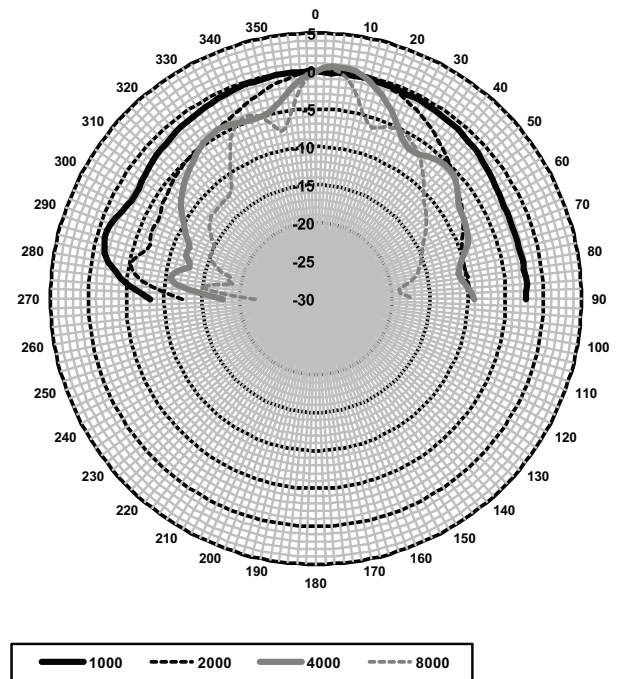

LBC 3011/51

Rozměry v mm

Schéma zapojení

Vertikální polární diagram (měřeno s růžovým šumem)

Vertikální polární diagram (měřeno s růžovým šumem)

Horizontální polární diagram (měřeno s růžovým šumem)

Kmitočtová charakteristika

Citlivost oktávového kmitočtového pásma*

	SPL oktávového pásma 1 W/1 m	Celková SPL oktávového pásma 1 W/1 m	Celková SPL oktávového pásma Pmax/1 m
125 Hz	89	-	-
250 Hz	87.3	-	-
500 Hz	88.2	-	-
1 000 Hz	90	-	-
2 000 Hz	93	-	-
4 000 Hz	93.6	-	-
8 000 Hz	92	-	-
Váhový filtr A	-	89.3	96.6
Váhový filtr Lin	-	89.9	97.3

* Provozně technické údaje podle normy IEC 60268-5

Mechanické hodnoty

Rozměry (v × š × h)	165 × 284 × 59,5 mm
Montážní otvor (v x š)	143 × 238 mm
Hmotnost	1,2 kg
Barva	Bílá (odstín RAL 9010)
Velikost reproduktoru	50,8 mm / 101,6 mm
Hmotnost magnetu	48 g / 150 g