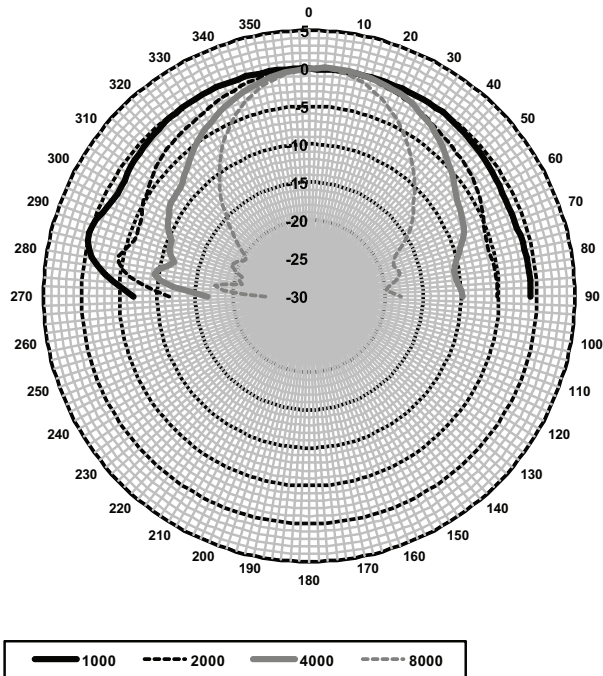

LBC 3011/51

Rozměry v mm

Schéma zapojení

Vertikální polární diagram (měřeno s růžovým šumem)

Vertikální polární diagram (měřeno s růžovým šumem)

Horizontální polární diagram (měřeno s růžovým šumem)

Kmitočtová charakteristika

Citlivost oktávového kmitočtového pásma*

	SPL oktávového pásma 1 W/1 m	Celková SPL oktávového pásma 1 W/1 m	Celková SPL oktávového pásma Pmax/1 m
125 Hz	89	-	-
250 Hz	87.3	-	-
500 Hz	88.2	-	-
1 000 Hz	90	-	-
2 000 Hz	93	-	-
4 000 Hz	93.6	-	-
8 000 Hz	92	-	-
Váhový filtr A	-	89.3	96.6
Váhový filtr Lin	-	89.9	97.3

* Provozně technické údaje podle normy IEC 60268-5

Mechanické hodnoty

Rozměry (v × š × h)	165 × 284 × 59,5 mm
Montážní otvor (v x š)	143 × 238 mm
Hmotnost	1,2 kg
Barva	Bílá (odstín RAL 9010)
Velikost reproduktoru	50,8 mm / 101,6 mm
Hmotnost magnetu	48 g / 150 g