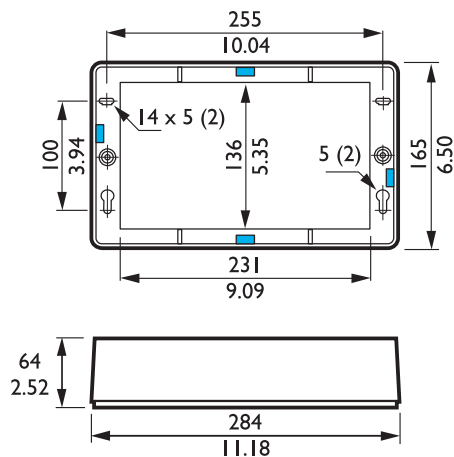

Rozměry v mm s vylamovacími otvory