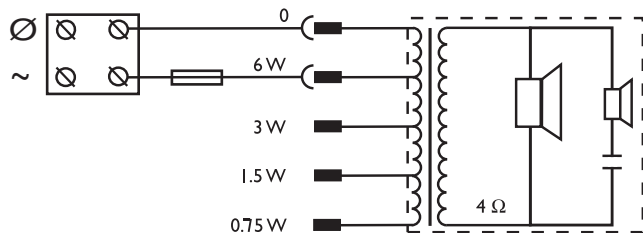

Bezpečnost	V souladu s normou EN 60065
Poplachové hlášení	V souladu s normou BS 5839-8
Samozhášivost	Třída V0 podle normy UL 94

Poznámky k instalaci/konfiguraci

LBC 3011/41

Rozměry v mm

Schéma zapojení

Horizontální polární diagram (měřeno s růžovým šumem)

LBC 3011/51

Rozměry v mm

Schéma zapojení

Vertikální polární diagram (měřeno s růžovým šumem)

Vertikální polární diagram (měřeno s růžovým šumem)

Horizontální polární diagram (měřeno s růžovým šumem)

Kmitočtová charakteristika