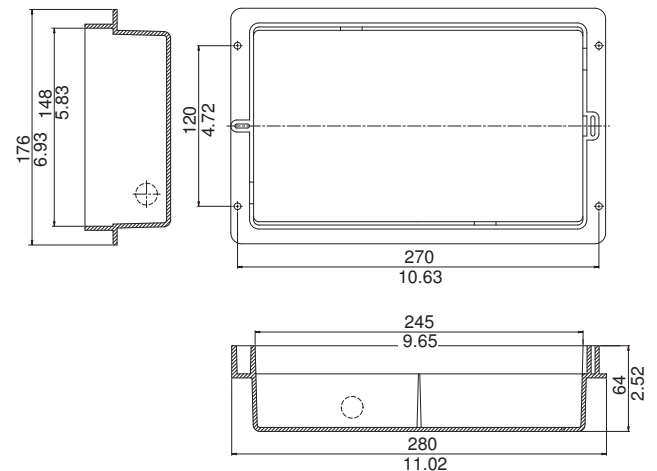

LBC 3012/01 Krabice pro povrchovou montáž

Rozměry v mm s vylamovacími otvory

Povrchová montáž. (1) LBC 3011/41 nebo LBC 3011/51. (2) LBC 3012/01

LBC 3013/01 Krabice pro zápusťnou montáž

Rozměry v mm

Zápusťná montáž. (1) LBC 3011/41 nebo LBC 3011/51. (2) LBC 3013/01

Technické specifikace**Elektrické hodnoty* reproduktorů LBC 3011/41 a LBC 3011/51**

Maximální výkon	9 W
Jmenovitý výkon (PHC)	6 / 3 / 1,5 / 0,75 W
Úroveň akustického tlaku při 6 W / 1 W (1 kHz, 1 m)	98 dB / 90 dB (SPL)
Efektivní kmitočtový rozsah (-10 dB)	65 Hz až 18 kHz
Vyzařovací úhel	1 kHz / 4 kHz (-6 dB)
horizontální	180° / 92°
vertikální	180° / 82°
Jmenovité napájecí napětí	100 V
Jmenovitá impedance	1 667 ohmů
Konektor	Svorkovnice se šrouby s 2 vývody
Přípustný průřez vodičů	0,5 až 2,6 mm

* Provozně technické údaje podle normy IEC 60268-5

Mechanické hodnoty

Rozměry (v × š × h)	165 × 284 × 59,5 mm
Montážní otvor (v x š)	143 × 238 mm
Hmotnost	1,2 kg
Barva	Bílá (odstín RAL 9010)
Velikost reproduktoru	50,8 mm / 101,6 mm
Hmotnost magnetu	48 g / 150 g