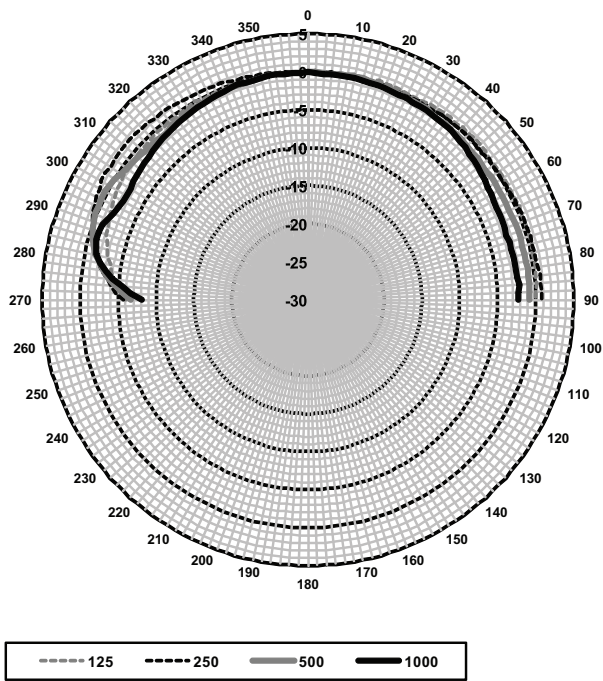

LBC 3011/51

Rozměry v mm

Schéma zapojení

Vertikální polární diagram (měřeno s růžovým šumem)

Vertikální polární diagram (měřeno s růžovým šumem)

Horizontální polární diagram (měřeno s růžovým šumem)

Kmitočtová charakteristika

Citlivost oktávového kmitočtového pásma*

	SPL oktávového pásma 1 W/1 m	Celková SPL oktávového pásma 1 W/1 m	Celková SPL oktávového pásma Pmax/1 m
125 Hz	89	-	-
250 Hz	87.3	-	-
500 Hz	88.2	-	-
1 000 Hz	90	-	-
2 000 Hz	93	-	-
4 000 Hz	93.6	-	-
8 000 Hz	92	-	-
Váhový filtr A	-	89.3	96.6
Váhový filtr Lin	-	89.9	97.3

* Provozně technické údaje podle normy IEC 60268-5

Mechanické hodnoty

Rozměry (v × š × h)	165 × 284 × 59,5 mm
Montážní otvor (v x š)	143 × 238 mm
Hmotnost	1,2 kg
Barva	Bílá (odstín RAL 9010)
Velikost reproduktoru	50,8 mm / 101,6 mm
Hmotnost magnetu	48 g / 150 g