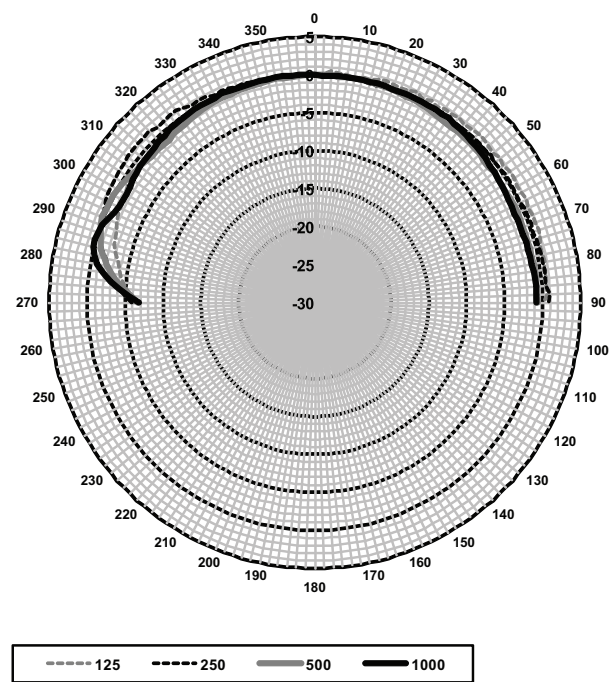

Bezpečnost	V souladu s normou EN 60065
Poplachové hlášení	V souladu s normou BS 5839-8
Samozhášivost	Třída V0 podle normy UL 94

Poznámky k instalaci/konfiguraci

LBC 3011/41

Rozměry v mm

Schéma zapojení

Horizontální polární diagram (měřeno s růžovým šumem)

LBC 3011/51

Rozměry v mm

Schéma zapojení

Vertikální polární diagram (měřeno s růžovým šumem)

Vertikální polární diagram (měřeno s růžovým šumem)

Horizontální polární diagram (měřeno s růžovým šumem)

Kmitočtová charakteristika

Citlivost oktávového kmitočtového pásma*

	SPL oktávového pásma 1 W/1 m	Celková SPL oktávového pásma 1 W/1 m	Celková SPL oktávového pásma Pmax/1 m
125 Hz	89	-	-
250 Hz	87.3	-	-
500 Hz	88.2	-	-
1 000 Hz	90	-	-
2 000 Hz	93	-	-
4 000 Hz	93.6	-	-
8 000 Hz	92	-	-
Váhový filtr A	-	89.3	96.6
Váhový filtr Lin	-	89.9	97.3

* Provozně technické údaje podle normy IEC 60268-5

Mechanické hodnoty

Rozměry (v × š × h)	165 × 284 × 59,5 mm
Montážní otvor (v x š)	143 × 238 mm
Hmotnost	1,2 kg
Barva	Bílá (odstín RAL 9010)
Velikost reproduktoru	50,8 mm / 101,6 mm
Hmotnost magnetu	48 g / 150 g