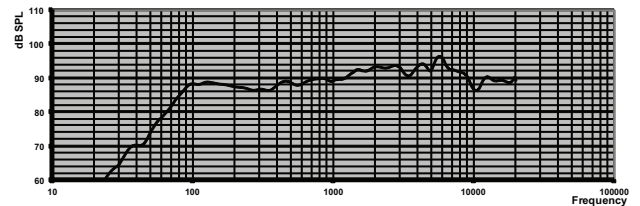

LBC 3011/51

Rozměry v mm

Schéma zapojení

Vertikální polární diagram (měřeno s růžovým šumem)

Vertikální polární diagram (měřeno s růžovým šumem)

Horizontální polární diagram (měřeno s růžovým šumem)

Kmitočtová charakteristika

Citlivost oktávového kmitočtového pásma*

	SPL oktávového pásma 1 W/1 m	Celková SPL oktávového pásma 1 W/1 m	Celková SPL oktávového pásma Pmax/1 m
125 Hz	89	-	-
250 Hz	87.3	-	-
500 Hz	88.2	-	-
1 000 Hz	90	-	-
2 000 Hz	93	-	-
4 000 Hz	93.6	-	-
8 000 Hz	92	-	-
Váhový filtr A	-	89.3	96.6
Váhový filtr Lin	-	89.9	97.3