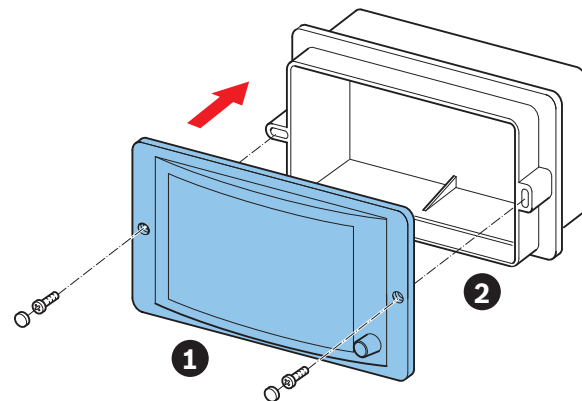

* (veškerá měření jsou provedena s růžovým šumem, hodnoty jsou uvedeny v jednotkách dB SPL)

Zápusťná montáž do zdí a stropů Rozměry v mm (1) LBC 3011/41 nebo LBC 3011/51

K dispozici jsou dvě montážní krabice, jedna pro povrchovou montáž na pevné povrchy, druhá pro zápusťnou montáž do zdí bez dutin. Krabice LBC 3012/01 umožňuje přizpůsobit panelový reproduktor jako samostatnou jednotku pro povrchovou montáž.

LBC 3012/01 Krabice pro povrchovou montáž

Rozměry v mm s vylamovacími otvory

Povrchová montáž. (1) LBC 3011/41 nebo LBC 3011/51. (2) LBC 3012/01

LBC 3013/01 Krabice pro zápusťnou montáž

Rozměry v mm

Zápusťná montáž. (1) LBC 3011/41 nebo LBC 3011/51. (2) LBC 3013/01